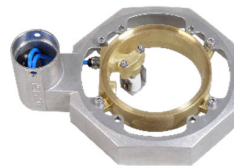

LORNO

Wasserbezugsüberwachung

Dank der LORNO Wasserbezugsüberwachung am Hydrant erhalten Sie innerhalb von wenigen Minuten eine Meldung eines Wasserbezugs auf ihr Handy und können unerlaubte Wasserentnahmen entlarven, nicht entleerte Hydranten erkennen und somit erhebliche Folgeschäden vermeiden.

Ihr Anliegen:

Unbefugt entnommenes Wasser kann nicht verrechnet werden.

Unsachgemässe Bedienung der Hydranten können zu Wasserverlust, Schäden in der Wasserleitung und am Hydrant führen.

Mögliche Rückspeisung von Schmutzwasser in die Trinkwasserleitung bei Wasserrohrbruch nach Wasserschlag kann die Trinkwasserqualität beeinträchtigen.

Unser Angebot:

Der LORNO Zwischenring und die mit einer SIM-Karte ausgestatteten Elektronikeinheit ermöglichen nahezu jeden Hydranten* auf Wasserbezug und Füllstand zu überwachen.

Der im Zwischenring integrierte Schwimmerschalter signalisiert jegliche Wasserentnahme mit Uhrzeit und Dauer des Wasserbezugs (Meldung Wasserbezug neu / Meldung Wasserbezug abgeschlossen), Hydranten-Nummer und Standort direkt auf Ihr Handy.

lorno@hinni.ch (LORNO) Wasserbezug abgeschlossen
am: 10.02.2021 09:59:32
Knoten-Nr.: 316
Hydr.-Nr.: 316
Standort: Neuhofweg 29

lorno@hinni.ch (LORNO) Wasserbezug neu
am: 10.02.2021 09:49:11
Knoten-Nr.: 316
Hydr.-Nr.: 316
Standort: Neuhofweg 29

Anr.	Bezeichnung	Preis netto in CHF	Anr.	Bezeichnung	Preis netto in CHF
5282	Wasserbezugs- überwachung OT/UT Radial/DA	700.00	4341	Montage	100.00
5286	Wasserbezugs- Überwachung OT/UT ST-Radial	700.00	3960	Wiederkehrende Übertragungsge- bühren per SIM- Karte Modul/Jahr (5.00 CHF *12)	60.00

Unter einem Arbeitstag (Arbeiten an ~18 Hydranten) wird zusätzlich die ANr. 4211 Auftragskostenanteil AKA berechnet.

4211	AKA	190.00

Ein Batteriewechsel ist bei normaler Nutzung alle 5 Jahre vorzusehen.

Der Zugang auf die LORNO Applikation mit Kartenansicht aller ausgerüsteten Hydranten und Wasserbezugsmeldungen zur genauen Einsicht und Bearbeitung kann optional erworben werden.

Es gelten die aktuellen Verkaufs- und Lieferbedingungen im Hinni Shop unter hinni.ch einzusehen.

* Je nach Hydranten Modell (unübliche Schnittstelle OT/UT) ist eine Anpassung und somit ein Zuschlag notwendig, bitte nachfragen.