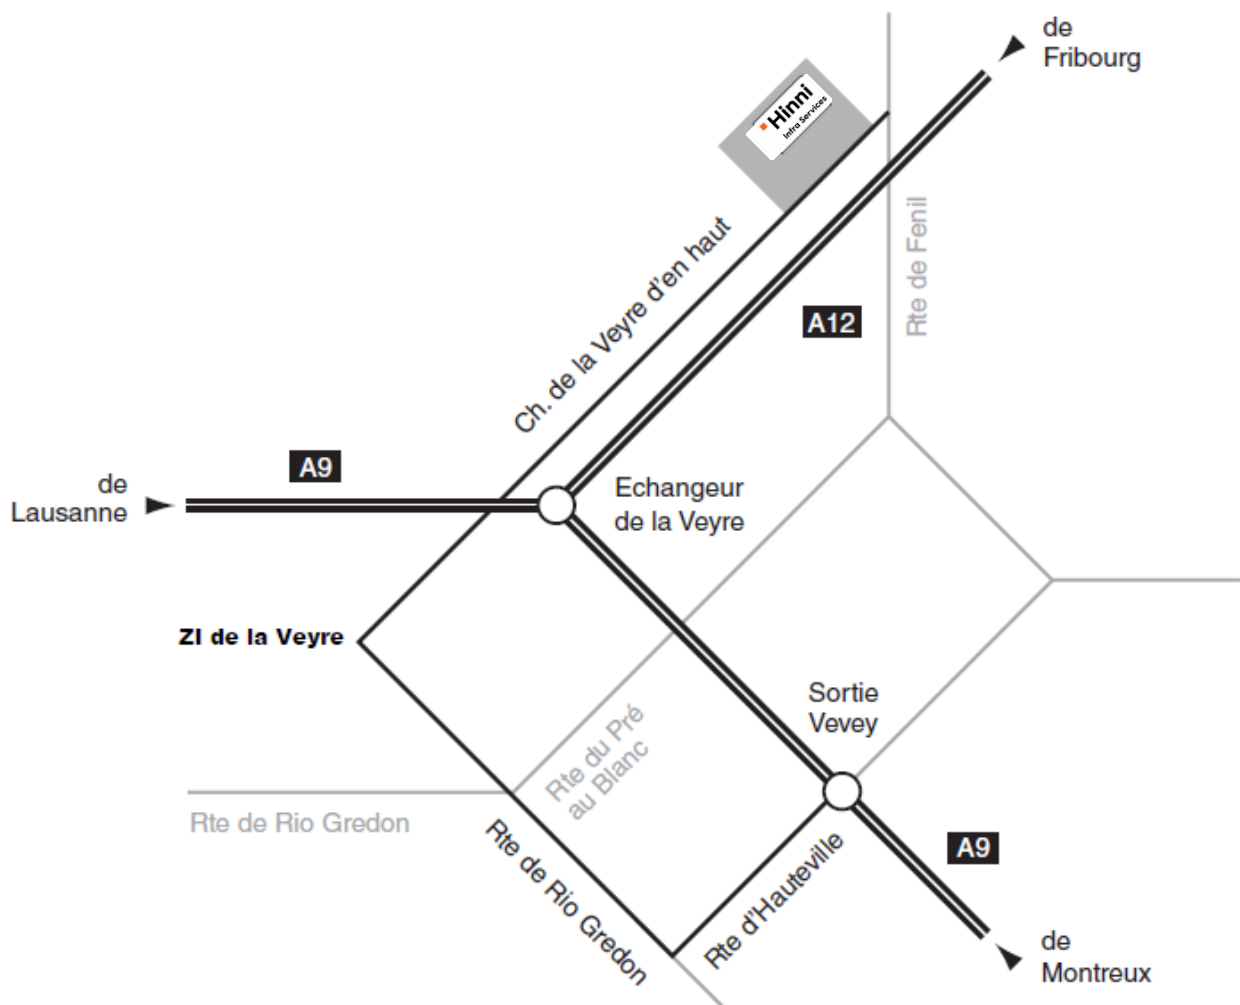

## Plan de situation

Succursale Romandie

Hinni AG  
succursale Romandie  
ch. de la Veyre d'en Haut  
Z.I. La Veyre D8  
1806 St-Légier-La Chiésaz VD

Tel.: 021 923 38 80